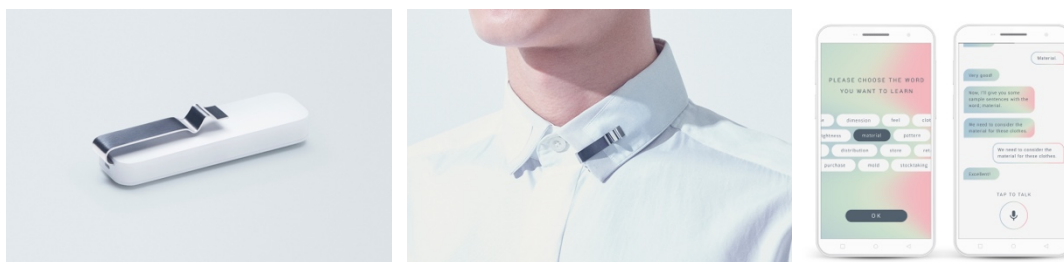

ELI(エリ)は、ワントゥーテンと株式会社博報堂のプロダクト・イノベーション・チーム「monom」および、株式会社博報堂プロダクツが共同で開発した、洋服の襟に付ける小型マイクデバイスおよびスマホアプリです。

ELI デバイスを洋服の襟につけて一日を過ごすことで、ユーザーが話す日本語を記録・解析し、最適な英会話レッスンをアプリ上で生成します。これにより、仕事内容や興味関心の領域など普段の会話から、自分らしい言い方や伝え方を活かした英会話を学び、身につけることができます。