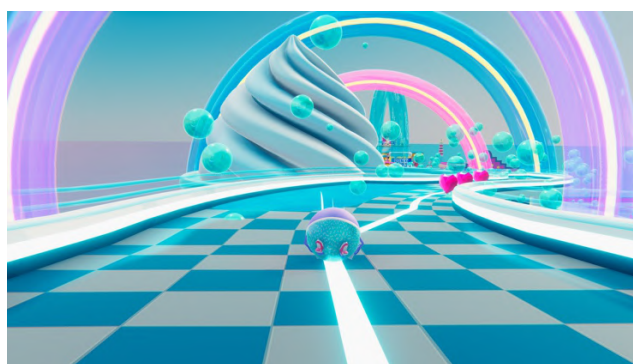

ワントゥーテン、
 バンダイナムコアミューズメントのバラエティスポーツ施設『VS PARK(ブイエス パーク)』で楽しめる、
 新体験のインタラクティブアクティビティ『ドタバタシーソー』を開発
 ～大阪・EXPOCITYにて2019年12月14日(土)から体験可能～

株式会社ワントゥーテン（本社：京都市、東京オフィス：品川区、代表：澤邊芳明、以下 1→10）は新体験インタラクティブアクティビティ『ドタバタシーソー』を企画制作いたしました。

「ドタバタシーソー」は、箱型のシーソーに乗り込み左右に移動して傾けることで、スクリーンに映るキャラクターの進路を操って制限時間内にゴールを目指すオリジナルアクティビティで、バンダイナムコアミューズメントが運営するバラエティスポーツ施設『VS PARK』でお楽しみいただけます。

ボールのように丸いキャラクターが、デートの待ち合わせ場所に向かうため 80年代風の仮想空間の街並みを走ったり転がったりしながら進んでいきます。

素早くダイナミックにシーソーを動かして障害物を避けながら、途中タピオカコースかクリームソーダコースを選択し、ガールフレンドの待つゴールを目指します。

本コンテンツのプロトタイピングを進行するにあたり弊社で開発したアプリ ZIGSIM を使用して実装いたしました。

ZIG SIM : <https://zig-project.com>

■VS PARK (ブイエスパーク) について

テレビのバラエティ番組に参加しているかのような体験ができるエンターテインメント要素盛り沢山の“ヤバす