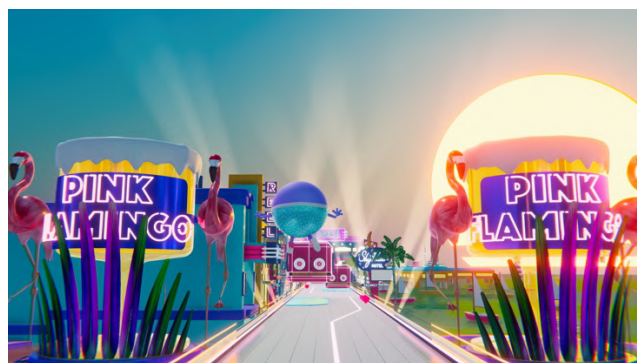

ワントゥーテン、
 バンダイナムコアミューズメントのバラエティスポーツ施設『VS PARK(ブイエス パーク)』で楽しめる、
 新体験のインタラクティブアクティビティ『ドタバタシーソー』を開発
 ～大阪・EXPOCITYにて2019年12月14日(土)から体験可能～

株式会社ワントゥーテン（本社：京都市、東京オフィス：品川区、代表：澤邊芳明、以下 1→10）は新体験インタラクティブアクティビティ『ドタバタシーソー』を企画制作いたしました。

「ドタバタシーソー」は、箱型のシーソーに乗り込み左右に移動して傾けることで、スクリーンに映るキャラクターの進路を操って制限時間内にゴールを目指すオリジナルアクティビティで、バンダイナムコアミューズメントが運営するバラエティスポーツ施設『VS PARK』でお楽しみいただけます。

ボールのように丸いキャラクターが、デートの待ち合わせ場所に向かうため 80年代風の仮想空間の街並みを走ったり転がったりしながら進んでいきます。

素早くダイナミックにシーソーを動かして障害物を避けながら、途中タピオカコースかクリームソーダコースを選択し、ガールフレンドの待つゴールを目指します。

本コンテンツのプロトタイピングを進行するにあたり弊社で開発したアプリ ZIGSIM を使用して実装いたしました。

ZIG SIM : <https://zig-project.com>

■VS PARK (ブイエスパーク) について

テレビのバラエティ番組に参加しているかのような体験ができるエンターテインメント要素盛り沢山の“ヤバす