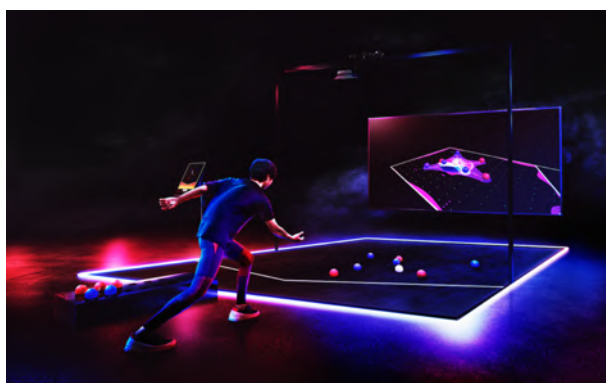

・ オングリットホールディングス福岡本社

■ 『CYBER BOCCIA (サイバーボッチャ)』について

「CYBER SPORTS (サイバースポーツ)」※ (2017年～) プロジェクトのひとつで、パラリンピックの正式種目でもある「ボッチャ」を誰もが気軽に楽しめるよう、ルールはそのままにテクノロジーを使って拡張しエンターテインメント性を高めたコンテンツ。センシング技術でボールの位置を自動計測し、リアルタイムで状況を判断します。

またダイナミックな映像表現により、対戦の様子や盛り上がりの瞬間を直感的に理解できます。

2019年には、清水建設株式会社の協賛のもと、進化版の『CYBER BOCCIA S』を発表。

モニターやスクリーンを通して観戦できるよう進化し、競技者のみならず観戦者も一緒に楽しめるようになりました。また日本語・英語・中国語 3ヶ国語によるナビゲーションシステム「マルチリンガルナビ」も搭載。言語を選択する画面から、音声案内を任意の言語に変更できます。